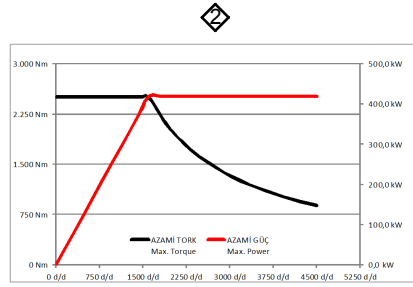

TORK-GÜÇ / TORQUE-POWER

Teknik Bilgi / Technical Data

GİRİŞ/ÇIKIŞ I/O	Azami Tork / Maximum Torque (Nm)	Çevrim Oranı (Ö/İ Speed Ratio)	Dönüş Yönü / Rotation Sense	Bağlantı Şekli Mounting Type	
①	2500 Nm 1600 Rpm	1/1	Sağ	-	
②	2500 Nm 1600 Rpm	1/1	Sağ	Ağırlık Weight (Kg)	Gövde Malz. Body material
③	1750 Nm 1600 Rpm	1/1	Sağ	360	Sfero