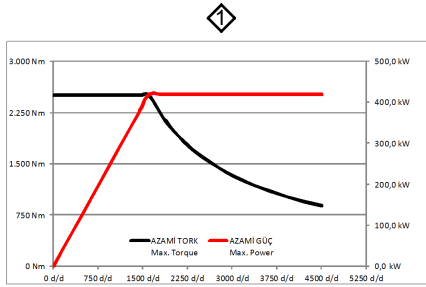

TORK-GÜÇ / TORQUE-POWER

Teknik Bilgi / Technical Data

GİRİŞ/ÇIKIŞ I/O	Azami Tork / Maximum Torque (Nm)	Çevrim Oranı (Ö/İ Speed Ratio)	Dönüş Yönü / Rotation Sense	Bağlantı Şekli Mounting Type	
①	2500 Nm 1600 Rpm	1/1	Sağ	-	
②	2500 Nm 1600 Rpm	1/1	Sağ	Ağırlık Weight (Kg)	Gövde Malz. Body material
③	1750 Nm 1600 Rpm	1/1	Sağ	360	Sfero