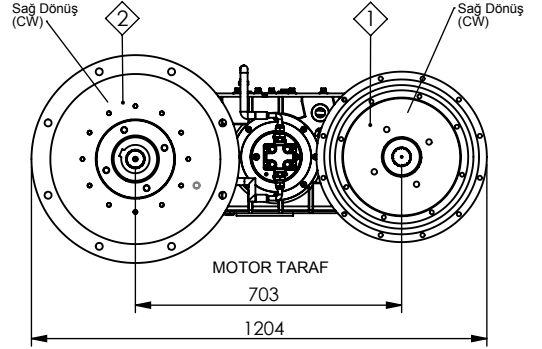

Araç Tipi Vehicle Type	ÜNİVERSAL
Şanzıman Tipi Gearbox Type	ÜNİVERSAL

Ürün Kodu / Product Code

UARA.230

Revizyon No-Tarih / Revision No- Date

01 - 21.12.2016

Ürün Görünümleri / Product Views

- ① SAE 3 MUHAZA ,
- ② ELEKTRİKLİ MOTOR BAĞLANTISI
- ③ SPLAYN JIS B 1603 Ø31xT14x12/36 DPx30°

TORK-GÜÇ / TORQUE-POWER

Teknik Bilgi / Technical Data

GİRİŞ/ÇIKIŞ I/O	Azami Tork / Maximum Torque (Nm)	Çevrim Oranı (Ö/İ Speed Ratio)	Dönüş Yönü / Rotation Sense	Bağlantı Şekli Mounting Type	
①	2500 Nm 1600 Rpm	1/1	Sağ	-	
②	2500 Nm 1600 Rpm	1/1	Sağ	Ağırlık Weight (Kg)	Gövde Malz. Body material
③	1750 Nm 1600 Rpm	1/1	Sağ	360	Sfero