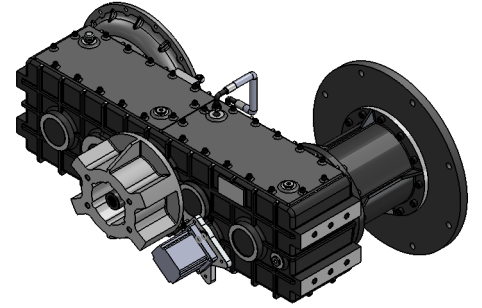

Araç Tipi Vehicle Type	ÜNİVERSAL
Şanzıman Tipi Gearbox Type	ÜNİVERSAL

Ürün Kodu / Product Code

UARA.230

Revizyon No-Tarih / Revision No- Date

01 - 21.12.2016

Ürün Görünümleri / Product Views

- ① SAE 3 MUHAZA ,
- ② ELEKTRİKLİ MOTOR BAĞLANTISI
- ③ SPLAYN JIS B 1603 Ø31xT14x12/36 DPx30°

TORK-GÜÇ / TORQUE-POWER

Teknik Bilgi / Technical Data

GİRİŞ/ÇIKIŞ I/O	Azami Tork / Maximum Torque (Nm)	Çevrim Oranı (Ö/İ Speed Ratio)	Dönüş Yönü / Rotation Sense	Bağlantı Şekli Mounting Type	
①	2500 Nm 1600 Rpm	1/1	Sağ	-	
②	2500 Nm 1600 Rpm	1/1	Sağ	Ağırlık Weight (Kg)	Gövde Malz. Body material
③	1750 Nm 1600 Rpm	1/1	Sağ	360	Sfero