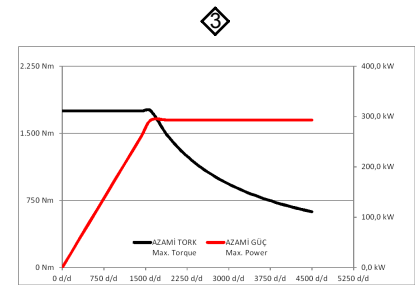

TORK-GÜÇ / TORQUE-POWER

Teknik Bilgi / Technical Data

GİRİŞ/ÇIKIŞ I/O	Azami Tork / Maximum Torque (Nm)	Çevrim Oranı (Ö/İ Speed Ratio)	Dönüş Yönü / Rotation Sense	Bağlantı Şekli Mounting Type	
①	2500 Nm 1600 Rpm	1/1	Sağ	-	
②	2500 Nm 1600 Rpm	1/1	Sağ	Ağırlık Weight (Kg)	Gövde Malz. Body material
③	1750 Nm 1600 Rpm	1/1	Sağ	360	Sfero