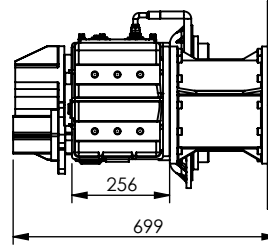

Araç Tipi Vehicle Type	ÜNİVERSAL
Şanzıman Tipi Gearbox Type	ÜNİVERSAL

Ürün Kodu / Product Code

UARA.230

Revizyon No-Tarih / Revision No- Date

01 - 21.12.2016

Ürün Görünümleri / Product Views

- ① SAE 3 MUHAZA ,
- ② ELEKTRİKLİ MOTOR BAĞLANTISI
- ③ SPLAYN JIS B 1603 Ø31xT14x12/36 DPx30°

TORK-GÜÇ / TORQUE-POWER

Teknik Bilgi / Technical Data

GİRİŞ/ÇIKIŞ I/O	Azami Tork / Maximum Torque (Nm)	Çevrim Oranı (Ö/İ Speed Ratio)	Dönüş Yönü / Rotation Sense	Bağlantı Şekli Mounting Type	
①	2500 Nm 1600 Rpm	1/1	Sağ	-	
②	2500 Nm 1600 Rpm	1/1	Sağ	Ağırlık Weight (Kg)	Gövde Malz. Body material
③	1750 Nm 1600 Rpm	1/1	Sağ	360	Sfero

- Kozmaksan Şirketi katalogta verilen bilgileri önceden bildirmeden değiştirme hakkını saklı tutar. Bu belge genel bilgiler içerir ve taahhüt ve sözleşme niteliğinde değildir.
All content contained herein is subject to change without notice.
This is not a legally binding document. It is for information only.
- Verilen güç ve tork bilgileri sadece PTO/ara şanzımana aittir. Uygulama yapılacak şanzıman, motor ve aracın PTO/ara şanzıman için uygun gördüğü değerleri aşmayınız.
Maximum power and torque limits determined are only valid for the mentioned PTO. Do not exceed the PTO power and torque limits determined by the transmission and the vehicle manufacturer.
- Şanzımana civata ile bağlanan PTO'lara takılacak pompa, şaft vb. parçaların ağırlık ve askıda kalan uzunlukları şanzıman ve araç üreticisinin onayladığı limitleri geçmemelidir.
For PTO's coupled rigidly to the transmissions, supported weight and the length of the attached pump, shaft etc. should not exceed the limits provided by the transmission and the vehicle manufacturer.