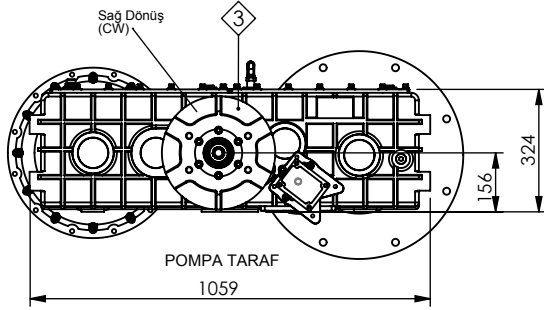

Araç Tipi Vehicle Type	ÜNİVERSAL
Şanzıman Tipi Gearbox Type	ÜNİVERSAL

Ürün Kodu / Product Code

UARA.230

Revizyon No-Tarih / Revision No- Date

01 - 21.12.2016

Ürün Görünümleri / Product Views

- ① SAE 3 MUHAZA ,
- ② ELEKTRİKLİ MOTOR BAĞLANTISI
- ③ SPLAYN JIS B 1603 Ø31xT14x12/36 DPx30°

TORK-GÜÇ / TORQUE-POWER

Teknik Bilgi / Technical Data

GİRİŞ/ÇIKIŞ I/O	Azami Tork / Maximum Torque (Nm)	Çevrim Oranı (Ö/İ Speed Ratio)	Dönüş Yönü / Rotation Sense	Bağlantı Şekli Mounting Type	
①	2500 Nm 1600 Rpm	1/1	Sağ	-	
②	2500 Nm 1600 Rpm	1/1	Sağ	Ağırlık Weight (Kg)	Gövde Malz. Body material
③	1750 Nm 1600 Rpm	1/1	Sağ	360	Sfero